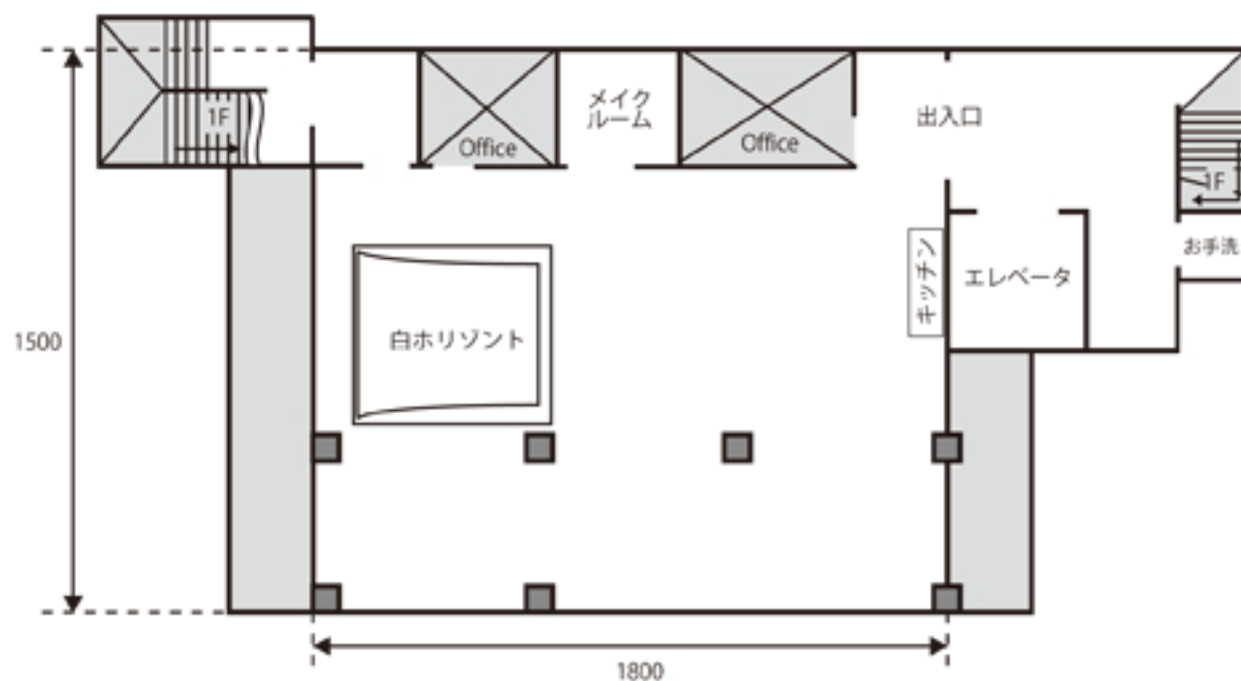

Studio Cadre

曙橋セブンスタジオ

〒162-0065

東京都新宿区住吉町 5-7

鍋倉ビル B1F (セブンイレブン下)

TEL : 03-6380-1489

FAX : 03-3354-6511

MAIL : post@studio-cadre.co.jp